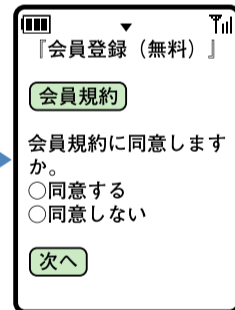

# コインランドリーを かしこく使おう!!

会員登録をすると  
こんなに便利!

現在の取得ポイントがすぐ確認できる

お得なキャンペーン情報をメールで配信

機器の運転終了をメールでお知らせ

機器のトラブル時をすばやく対応

**1** ICカードを購入して、今すぐ下記アドレスに空メール

16532143@coin-laundry.co.jp

**2** 返信メールに従って、ログイン!

返信メールの画面の指示に従いログイン、会員規約もお読みください。

●Docomo ●SoftBank ●au  
上記の携帯電話からアクセスできます。

▲返信メール

▲規約の承認

▲カードIDの入力

**3** 会員登録をしましょう

認証がすんだら、個々の項目を設定してください。